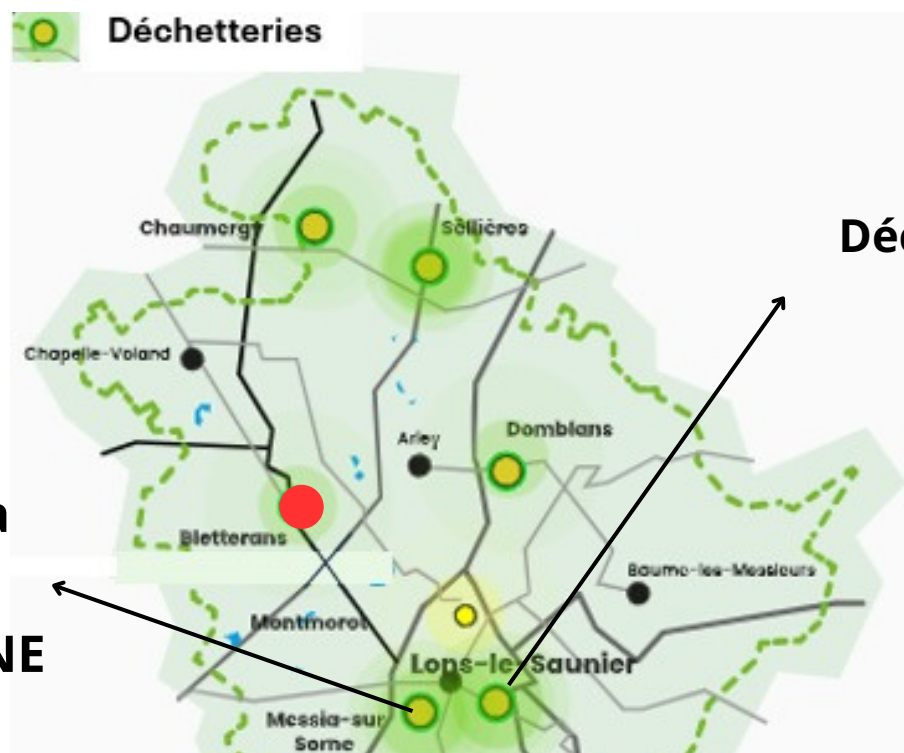

FERMETURE DE LA DECHETTERIE DE BLETTERANS POUR RENOVATION A PARTIR DU 05 FEVRIER 2024

PENDANT LA DUREE DES TRAVAUX LES DECHETTERIES DE PERRIGNY ET MESSIA SUR SORNE VOUS ACCUEILLENT DU LUNDI AU SAMEDI :

Déchetterie de Messia
rue Louis Remy
39570 MESSIA SUR SORNE

Déchetterie de Perrigny
rue de la Lième
39570 PERRIGNY

HORAIRES CONSULTABLES SUR LE SITE INTERNET DU SICTOM <https://sictom-lons-le-saunier.fr/>